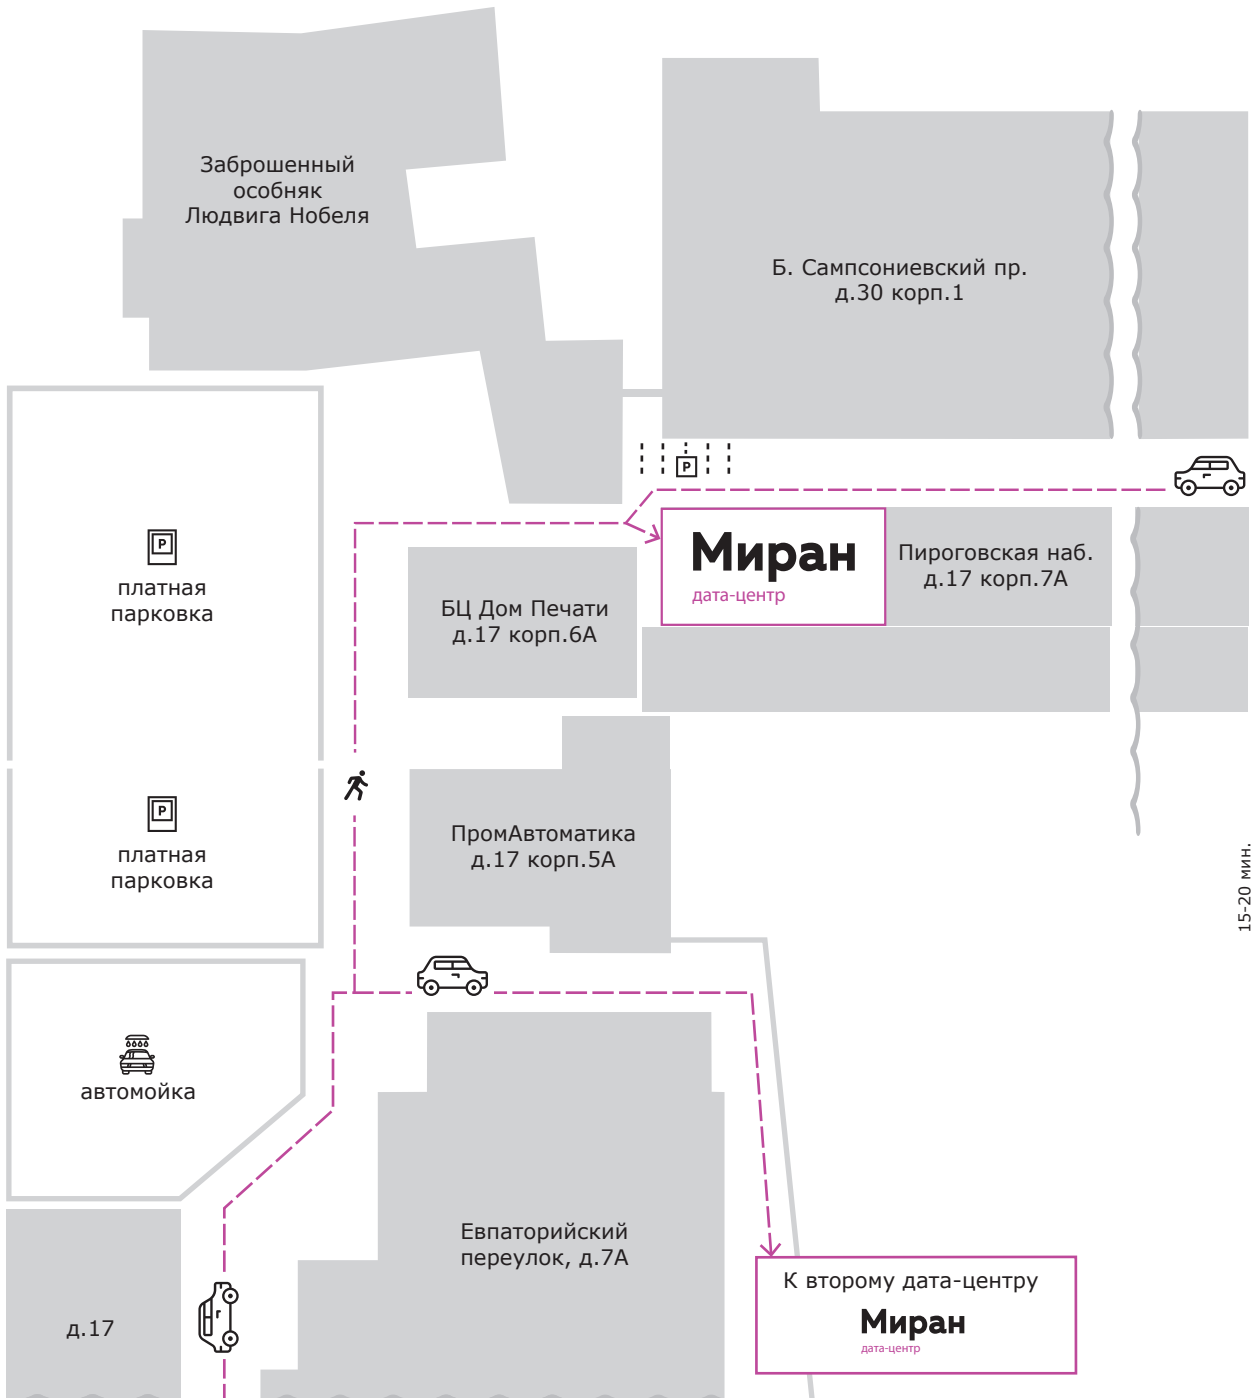

Большая Невка

Пироговская наб.

Миран
дата-центр

Пироговская наб.
д.17 корп.7А

К второму дата-центру
Миран
дата-центр

Б. Сампсониевский пр.

Нобельский пер.

от станции
"Выборгская"

10-15 мин.

15-20 мин.

от станции
"Площадь Ленина"

Не нашли? Звоните 490-70-91